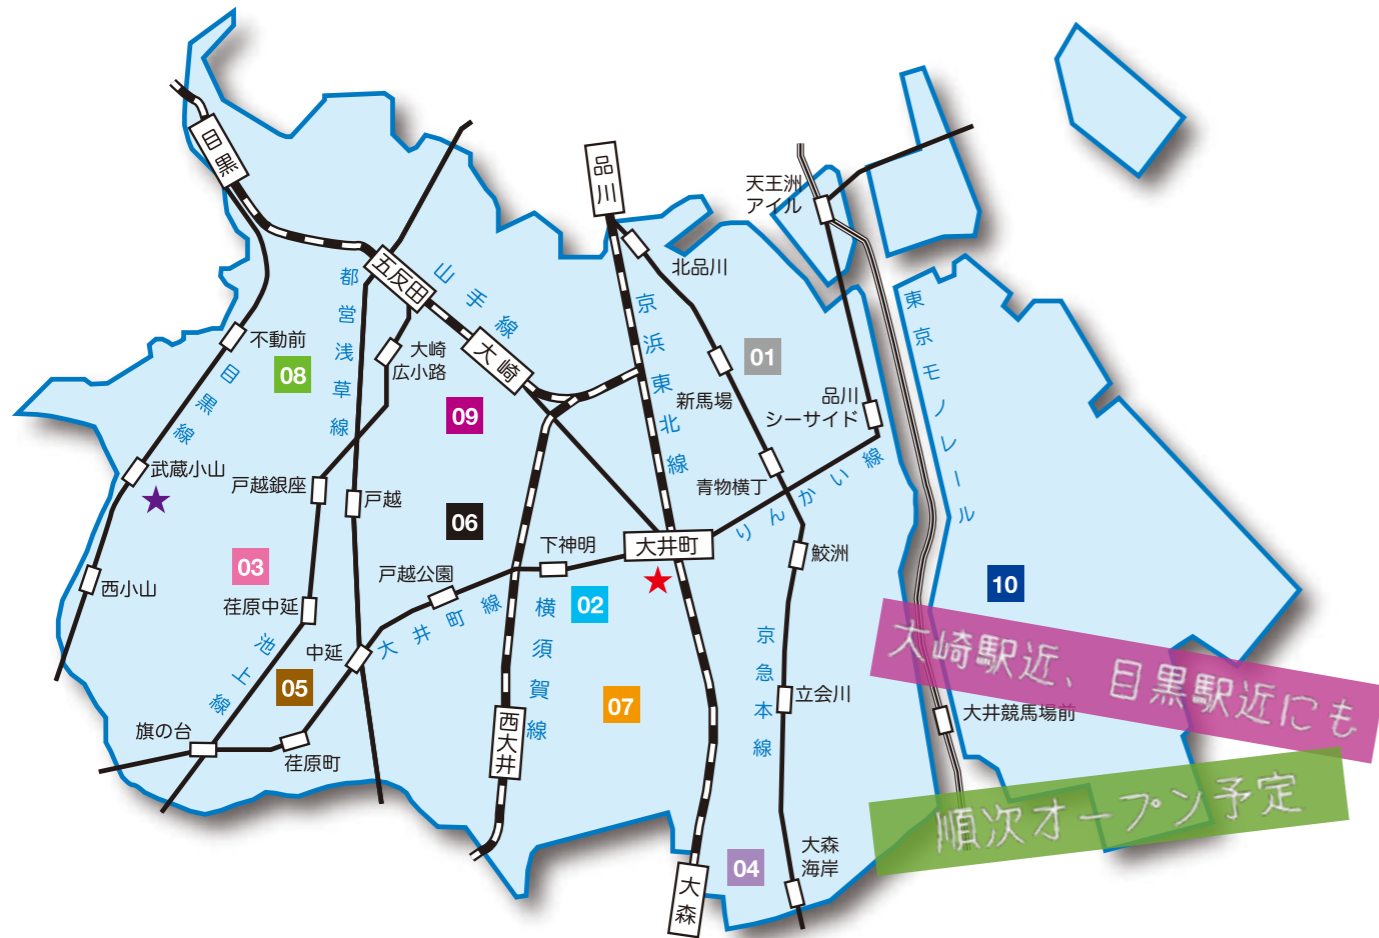

これからも図書館は進化しつづけます！

大崎駅近、目黒駅近にも

順次オープン予定

- | | |
|--|--|
| 01 品川図書館 北品川2-32-3 ☎3471-4667 Fax 3740-4014 | 06 ゆたか図書館 豊町1-17-7 ☎3785-6677 Fax 5702-4035 |
| 02 二葉図書館 二葉1-4-25 ☎3782-2036 Fax 3782-9430 | 07 大井図書館 大井5-19-14 ☎3777-7151 Fax 3777-4970 |
| 03 荏原図書館 中延1-9-15 ☎3784-2557 Fax 3784-8951 | 08 五反田図書館 西五反田6-5-1 ☎3492-2131 Fax 3492-4995 |
| 04 南大井図書館 南大井3-7-13 ☎3761-6780 Fax 3768-7976 | 09 大崎図書館 大崎2-4-8 ☎3495-0660 Fax 3493-9979 |
| 05 源氏前図書館 中延4-14-17 ☎3781-6273 Fax 5702-4190 | 10 八潮図書館 八潮5-10-27 ☎3799-1414 Fax 3790-3442 |
- ★ 大井町サービスコーナー
大井 1-2-1 JR大井町駅ビル「アトレ」中央西口階段下 ☎3777-0050
- ★ 武蔵小山サービスコーナー
小山 3-27-5 武蔵小山創業支援センター4階 ☎5749-0050
※大崎図書館は移転のため3月に閉館し、6月に北品川5丁目目で開館します。

成人式号

街から図書館へ繋がる
図書館から街へ繋げる

LiLiLi fe Link Library

リー・リー・リー

品川区立図書館広報誌

図書館利用ガイド

今の図書館は
意外と新しい！

雑誌コーナー

	曲名	アーティスト
1位	REFLECTION Drip	Mr. Children
2位	SUPERMARKET FANTASY	Mr. Children
3位	Tree	SEKAI NO OWARI
4位	All The BEST! 1999-2009	嵐
5位	DREAMS COME TRUE THE BEST! 私のドリカム	DREAMS COME TRUE

人気があるCDは貸出までお時間がかかりますが、予約ができます。