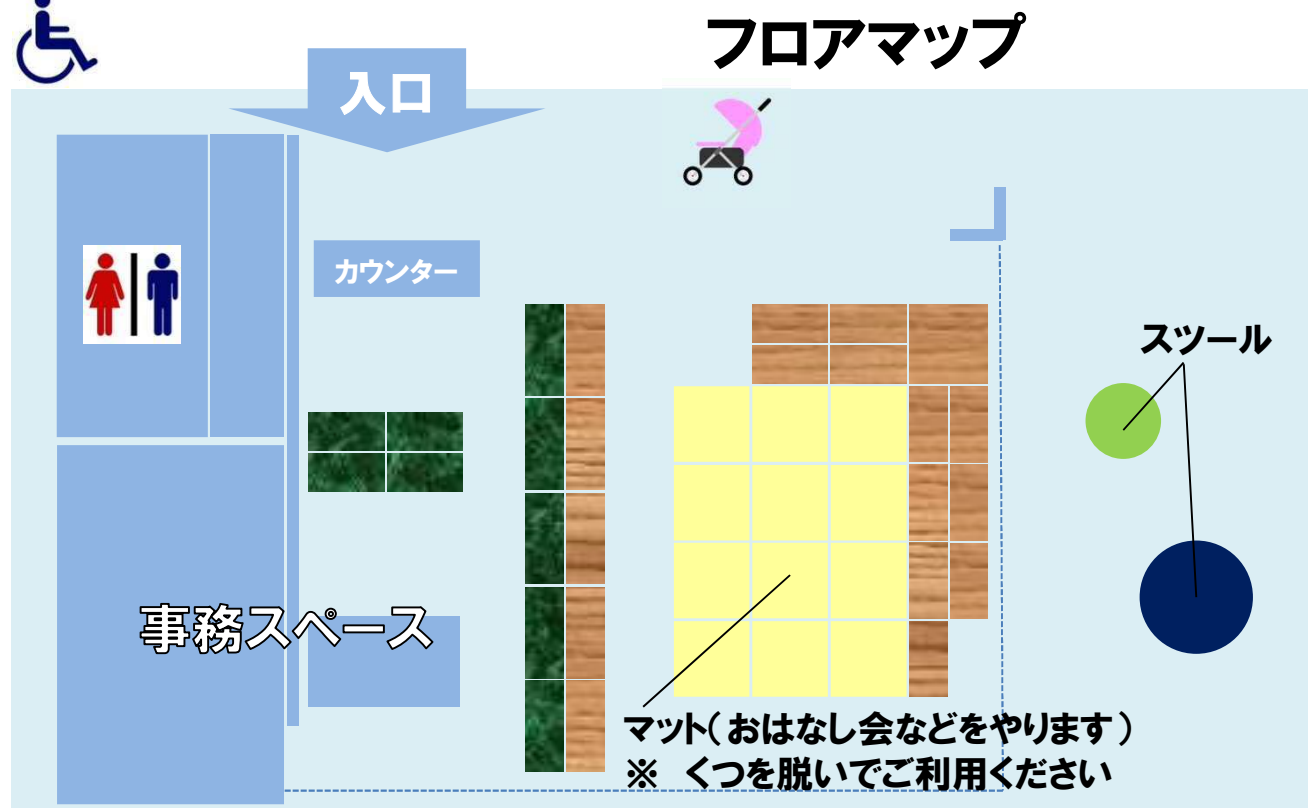

大崎駅西口図書取次施設カレンダー

黒字:開所時間 8:00~20:00
赤字:開所時間 9:00~19:00

平成30年 2月						
日	月	火	水	木	金	土
				1	2	3
4	5	6	7	8	9	10
11	12	13	14	15	16	17
18	19	20	21	22	23	24
25	26	27	28			

3月						
日	月	火	水	木	金	土
				1	2	3
4	5	6	7	8	9	10
11	12	13	14	15	16	17
18	19	20	21	22	23	24
25	26	27	28	29	30	31

4月						
日	月	火	水	木	金	土
1	2	3	4	5	6	7
8	9	10	11	12	13	14
15	16	17	18	19	20	21
22	23	24	25	26	27	28
29	30					

平成30年2月19日(月)に新しく開設しました。

住所: 品川区大崎2-11-1 大崎ウィズシティテラス2階

TEL: 5487-6551

FAX: 5487-6588

大崎駅西口図書取次施設が新しく開設しました

Since 2018.2.19

愛称は「おおさきこども図書室」です

3つの大きな特徴

1. 予約した品川区立図書館資料の受取・返却ができます。
2. 利用者カードの登録・更新ができます。
3. 絵本・紙芝居があります。おはなし会などで子どもが楽しめる施設です。

←入口

マット→

←スツール